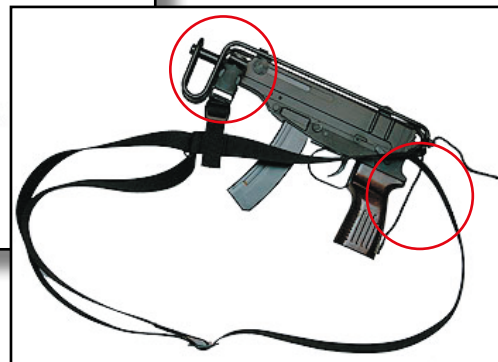

660
TAKTICKÝ ZÁVĚSNÝ
POPRUH na SA-61