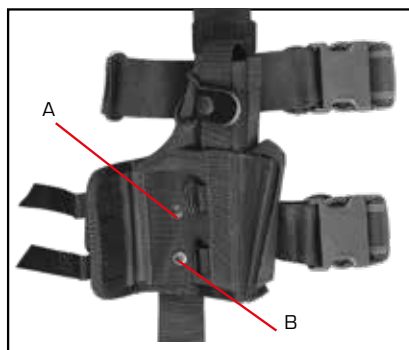

Vyjmutím dvou šroubů A-B pod klopnou lze snadno upravit.