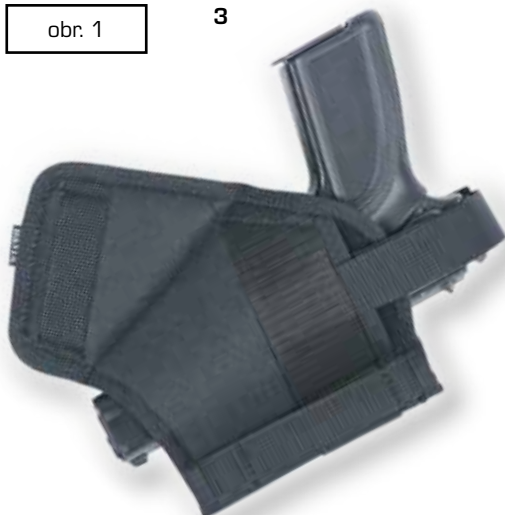

212-2 BL

Multivariabilní opaskové pouzdro

obr. 1

Multivariabilní opaskové pouzdro

- oboustranné, použitelné pro praváky i leváky
- maximální variabilita použití, která umožňuje až 5 poloh nošení pouzdra se zbraní na opasku (viz.obr. 1)
- dvojitý plášť pouzdra kryje zapínání
- dvojdílné rychlozapínání prostorově i délkově stavitelné pomocí VELCRO pásek, umožňuje podle potřeby zajištění zbraně přes pažbičku
- zapínání je opatřeno odnímatelným dvojitým jištěním