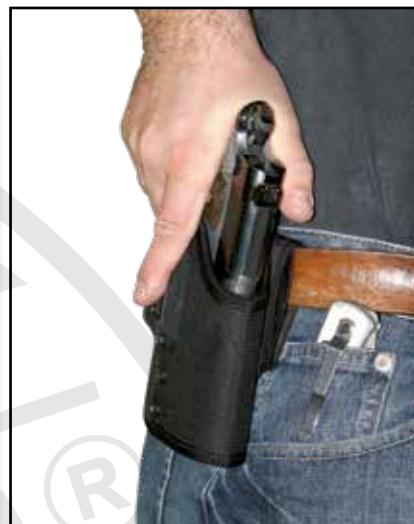

*** výběr taktického panelu PTZ na str. 28 (např. 720 PHDLB 10/PTZ 955)

730/730 - 1 DLB pouzdra pro skryté nošení zbraně

DASTA-LOCK BLOCK

pouzdra s blokovanou automatickou bezpečnostní pojistkou

1. automatické zajištění zbraně v lučíku při jejím zasunutí do pouzdra
2. možnost blokace hmatníku pojistky
3. hmatník umístěný na vnější straně pouzdra přirozeně dosažitelný a snadno ovladatelný nataženým ukazovákem střílejší ruky
4. umístění hmatníku vylučuje ztížení nebo znemožnění funkce pojistky např. překrytí oděvem
5. krytka hmatníku spolehlivě chrání pojistku proti nechtěnému odjistění např. při natlačení pouzdra se zbraní na pevnou překážku
6. dostatečná šířka a anatomické tvarování hmatníku vede ukazovák střílejší ruky mimo spoušť a umožňuje bezpečné a snadné ovládání pojistky i osobám s krátkými nebo silnými prsty
7. až tři na sobě nezávislé pojistky služebního pouzdra lze odjistit současně palcem a ukazovákem střílejší ruky
8. systém několika nezávislých pojistek umožňuje uživateli zvolit stupeň zajištění zbraně v pouzdru 1-3